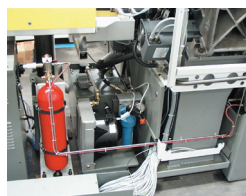

FIRETRACE
AUTOMATIC FIRE SUPPRESSION SYSTEMS

FIRETRACE
AUTOMATIC FIRE SUPPRESSION SYSTEMS

Feuerlöschanlagen für :

- Boote
- Fahrzeuge
- Maschinen
- und viele weitere Einsatzbereiche

Planung - Einbau - Service