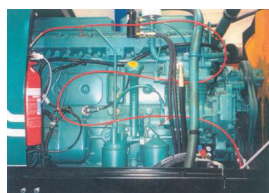

FIRETRACE
AUTOMATIC FIRE SUPPRESSION SYSTEMS

FIRETRACE
AUTOMATIC FIRE SUPPRESSION SYSTEMS

Feuerlöschanlagen für :

- Boote
- Fahrzeuge
- Maschinen
- und viele weitere Einsatzbereiche

Planung - Einbau - Service